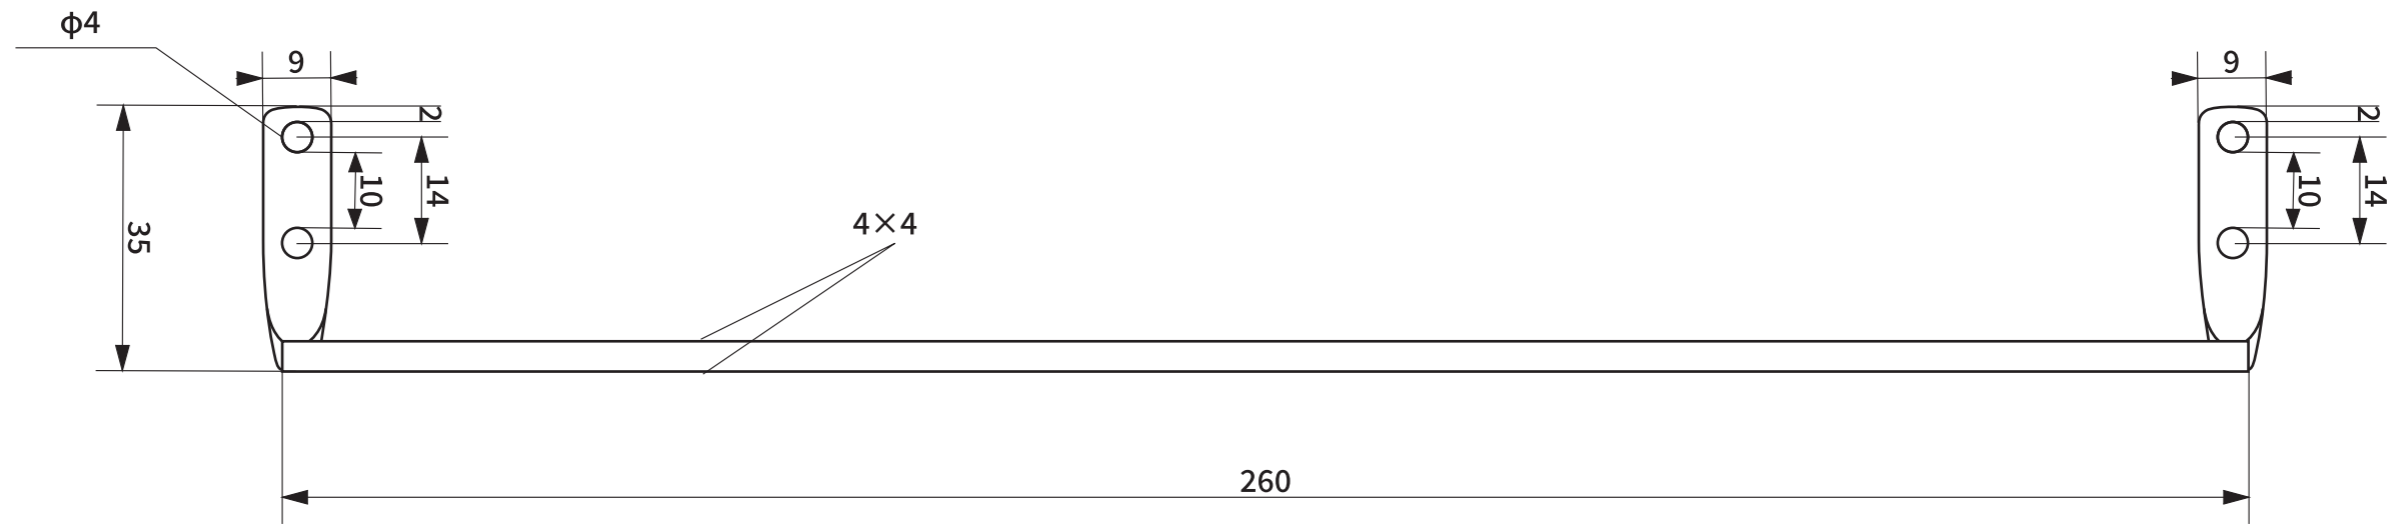

item No.	Description
TE651	アイアンタオルレール S ホワイト

※商品のサイズには個体差があります。

●Front side view

●Upper side view